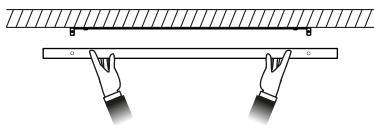

slim
ficha técnica
datasheet

ref. 5550431

1200mm

300mm

40mm

Nombre / Name	Slim • plafón led de superficie rectangular
Referencia / Reference	5550431
Materiales / Materials	Aluminio + PMMA / Aluminum + PMMA
Difusor / Diffuser	PMMA
Potencia / Power	56W
Temperatura de color / Color temperature	6500K
Flujo luminoso / Luminous flux	4704lm
Dimable / Dimmable	-
Ángulo de apertura / Beam angle	110°
Ángulo de detección / Detection angle	-
IP	44
IK	08
F.P	>0.9
UGR	20
IRC	>80
Chip	EPISTAR 2835
Driver	LIFUD
Vida media (duración) / Average life	30.000h - 50.000h
Clase energética / Energy class	A++
Aislamiento eléctrico / Electrical isolation	Clase I / Clase I
Colores / Colors	Blanco / White
Medida exterior / Product size	300mm x 1200mm x 40mm
Protección contra Sobretensiones / surge protection	4kv
Tª (ambiente/trabajo) / Tª (environment/work)	-20°C ~ 50°C
Input	AC220 ~ 240V
Output	DC25 ~ 45V 1440mA±5%
Frecuencia / Frequency	50 / 60Hz
Peso / Weight	3,67kg
Certificados / Certificates	CE RoHS
Garantía / Warranty	2 años / 2 years